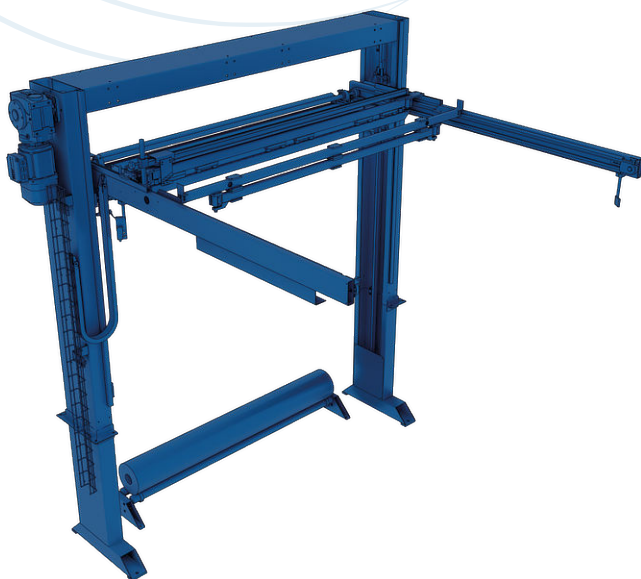

# TOP SHEET DISPENSERS

## 🇮🇹 METTIFOGLIO AUTOMATICI

- Installato in ingresso o nel fasciatore automatico garantisce un imballo antipolvere o ermetico.
- Utilizzato anche per l'applicazione del foglio sopra al bancale vuoto prima che il prodotto venga palettizzato.

## 🇬🇧 TOP SHEET DISPENSERS

- Integrated before or within the stretch wrappers, to provide pallet dustproof or waterproof top protection.
- Also used to apply protective sheet on top of the skid, before the load is palletised.

## 🇪🇸 DISPENSADORES DE HOJA SUPERIOR

- Integrados antes o dentro de las envolvedoras, para proveer protección superior contra polvo o contra agua (hermética).
- También se utilizan para aplicar una hoja de protección sobre la tarima, antes de que la carga sea paletizada.