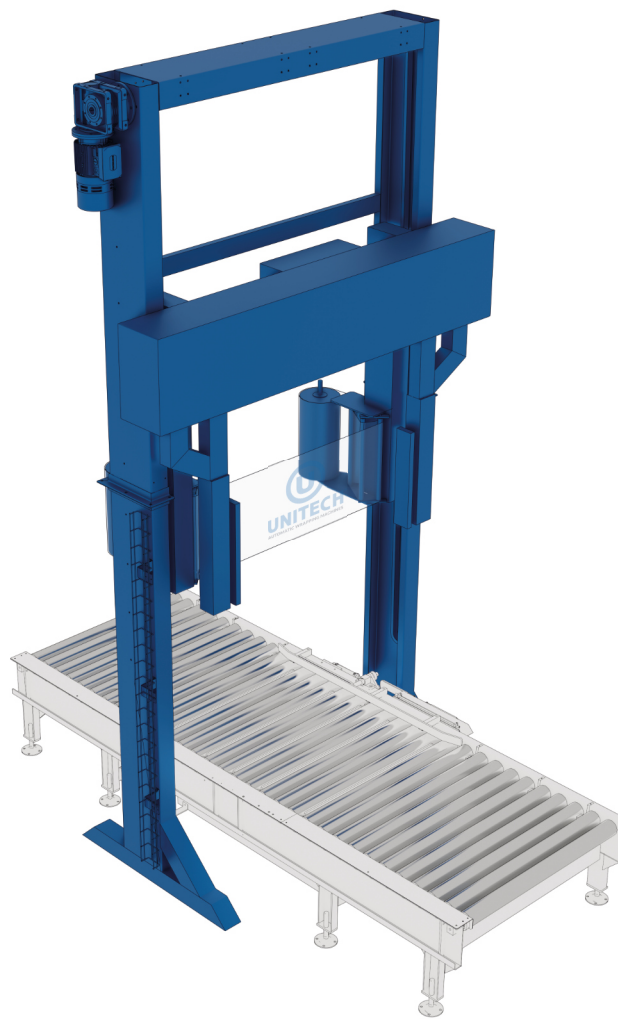

Taglio / saldatura elettronica

Macchina avvolgitrice automatica a doppia bobina regolabile in altezza che consente di applicare ai carichi palettizzati una fascia orizzontale (solitamente pubblicitaria) con film estensibile prestampato

Electronic welding / cutting

Fully automatic pallet wrapping machine to apply a horizontal stretch film band around the pallet load. The application of such band can serve different purposes, such as bundling half-pallets or applying a printed band for publicity purposes

Corte / soldadura electrónica

Enfardadora automática para la colocación de una banda de film extensible alrededor del palet. El propósito de esta banda puede ser la agrupación de medios palets o la presentación de una banda impresa para fines publicitarios

Coupe / soudure électronique

Banderoleuse automatique pour appliquer une bande horizontale (voir publicité) de film étirable autour de la palette

Corte / solda eletrônica

Máquina envolvedora automática para colocar uma faixa de filme estirável ao redor do palete. O objetivo desta banda pode ser de agrupar meios paletes ou a apresentação de uma faixa impressa para fins publicitários