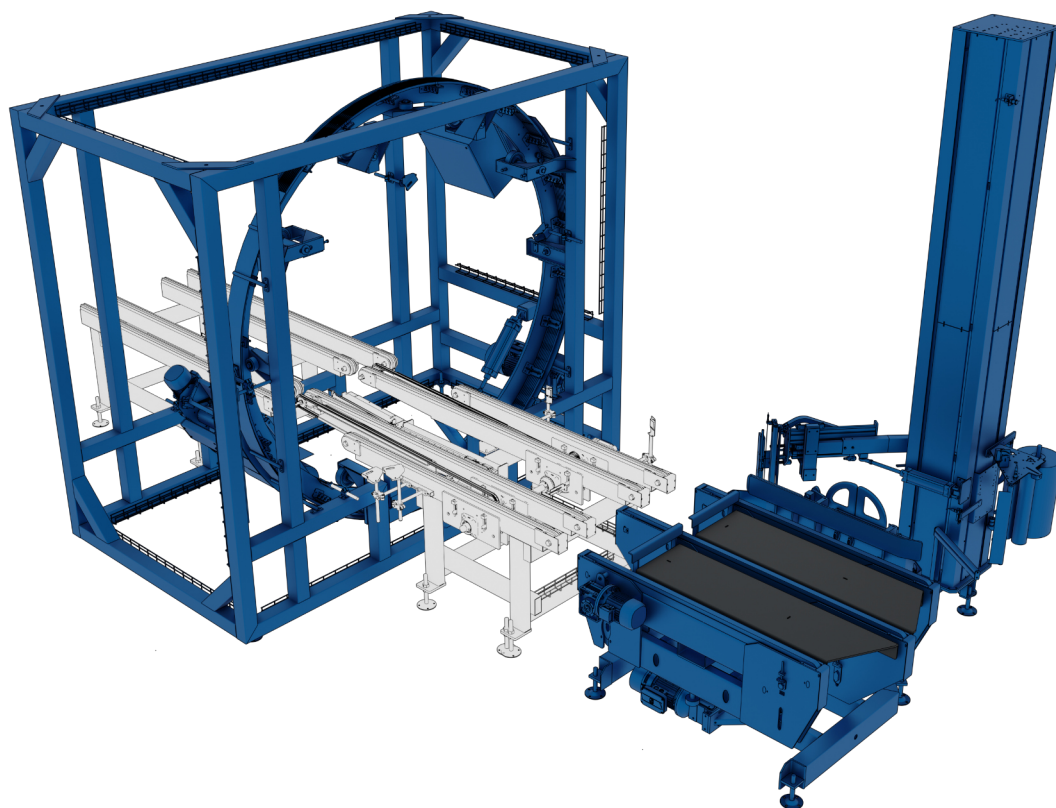

Trasportatori a tappeto

Macchina avvolgitrice automatica ad anello rotante per l'imballaggio esaedrico di balle di rifiuti

Belt conveyors

Fully automatic pallet wrapping machine to provide stretch hexahedral wrapping of waste bales by ring rotation

Transportadores de banda

Enfardadora automática de anillo rotante para el embalaje hexaédrico de fardos de residuos con film extensible

Convoyeurs à tapis

Banderoleuse automatique à anneau tournant pour l'emballage hexaédrique des balles de déchets urbains en utilisant film étirable

Correia transportadora

Máquina envolvedora automática de anel giratório para embalagens hexaédrica para fardos de lixo com filme estirável

Prodotto avvolto sui 6 lati

Product completely wrapped, 6 sides

Producto envuelto en seis lados

Produit filmé sur les 6 faces

Produto envolvido em seis lados

UNIWRAP
1000 AE